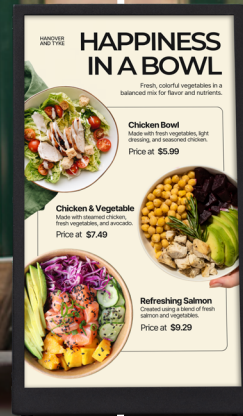

ANGEBOTE,
DIE KAUF LAUNE
WECKEN

D-DESK DISPLAY EINSEITIG INDOOR 15,6"

ARTIKEL-NR.: 216314

Die Effektive Kommunikation für jede Theke

Das D-Desk Display ist der Kundenstopper und Verkaufsförderer für die Theke!

Bewerben Sie mit leuchtenden Bildern und Videos direkt Ihr Aktionsprodukt, informieren Sie Ihre Gäste über Ihre Angebote an der Hotelrezeption, unterstützen Sie den Impulskauf bei der Kassa.

Die Einsatzmöglichkeiten sind unbegrenzt. Das 15,6" D-Desk Display beinhaltet ein IPS LCD-Display und einen bereits eingebauten Android 11 Media Player.

Das Tischdisplay spielt Videos, Animationen und Bilder im Loop ab. Der Content kann entweder mittels USB-Stick oder online mit unserer Sep7 Digital Signage Software auf das Tischdisplay übertragen werden.

- ✓ **Bildformat:** 16:9
- ✓ **Auflösung:** Full HD 1080 x 1920
- ✓ **Helligkeit:** 300 cd/m²
- ✓ **Kontrastverhältnis:** 1000:1
- ✓ **Betrachtungswinkel:** 178 x 178
- ✓ **Reaktionszeit:** 8 ms

- ✓ **Panel-Technologie:** 15,6“ IPS/Non-Touch
- ✓ **Interner Mediaplayer:** Android 11, Quad Core 1,8GHz
- ✓ **Interner Speicher:** 2GB/8GB
- ✓ **Unterstützte Bild Formate:** jpeg, png, gif
- ✓ **Unterstützte Video Formate:** mp4
- ✓ **Netzteil:** Extern
- ✓ **Energieverbrauch:** 20 Watt (gemessen mit Bewegtbild)
- ✓ **Internetanbindung:** RJ45/Wlan/4G optional
- ✓ **Anschlüsse:** USB 2x USB